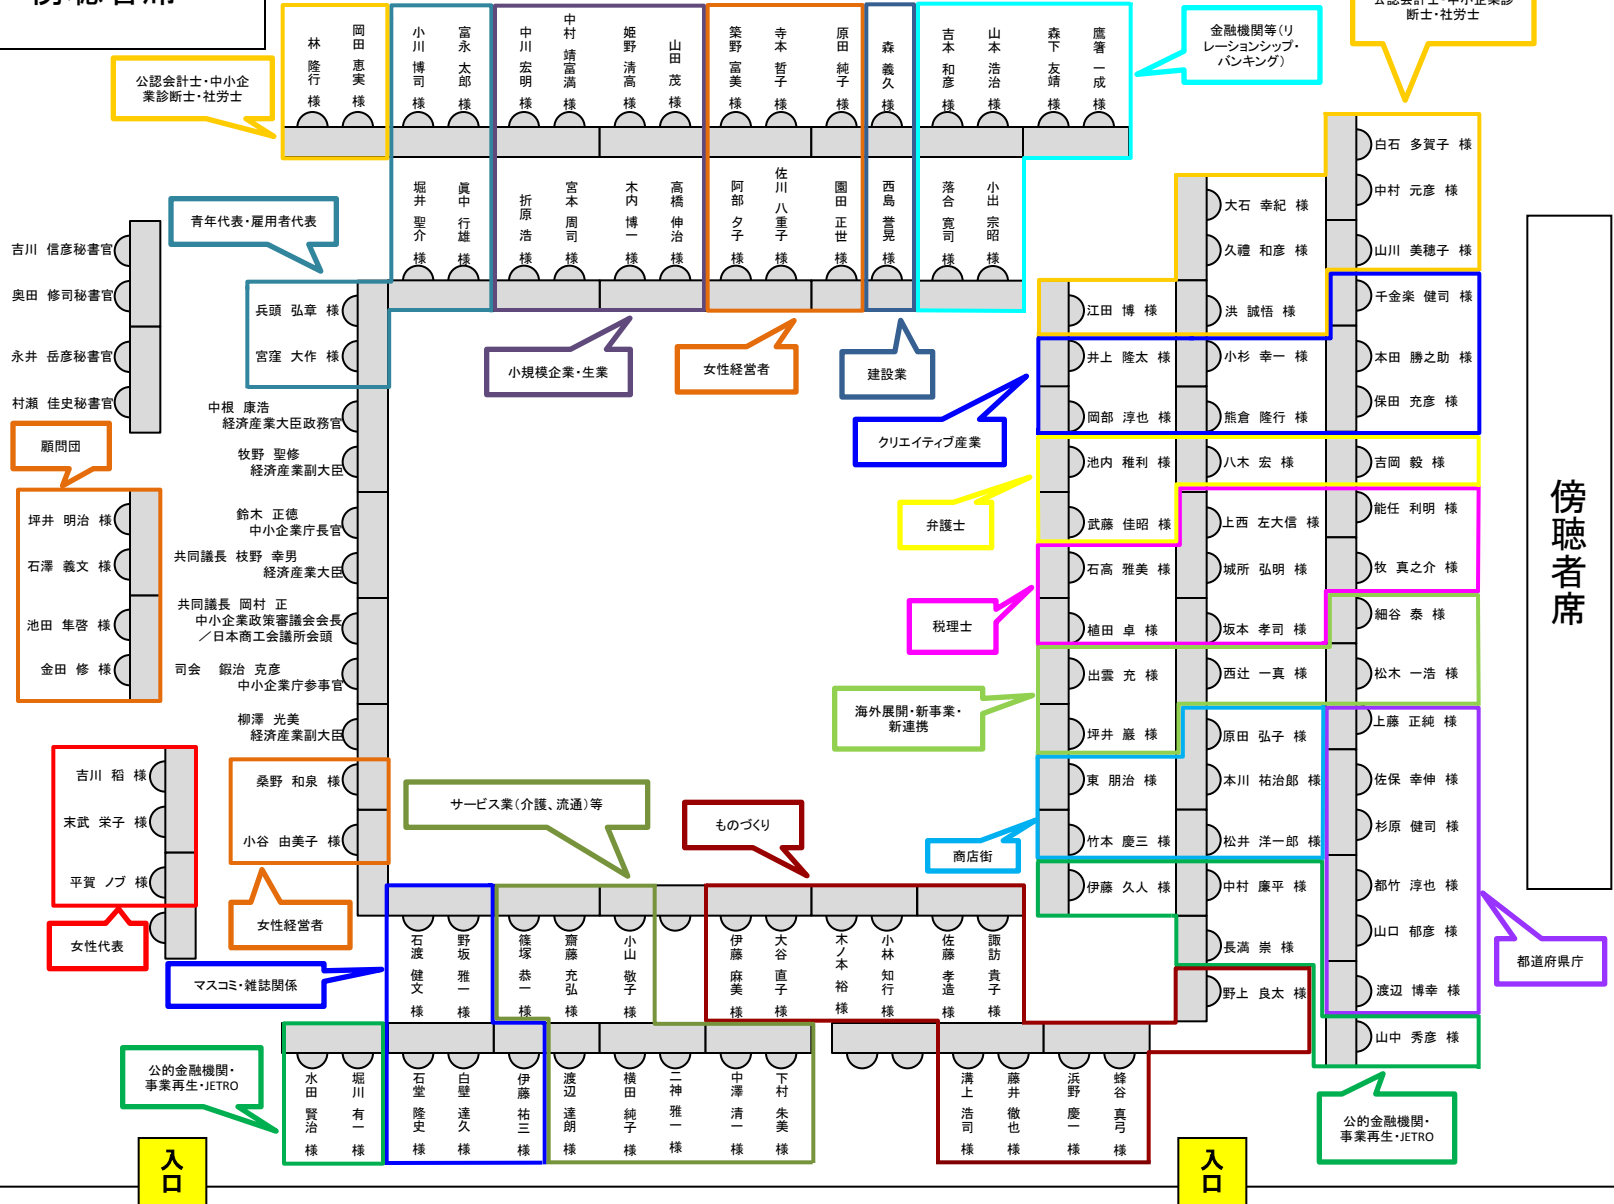

傍聴者席

公認会計士・中小企業診断士・社労士

金融機関等(リレーションシップ・バンキング)

公認会計士・中小企業診断士・社労士

ステージ

事務局等

傍聴者席

入口