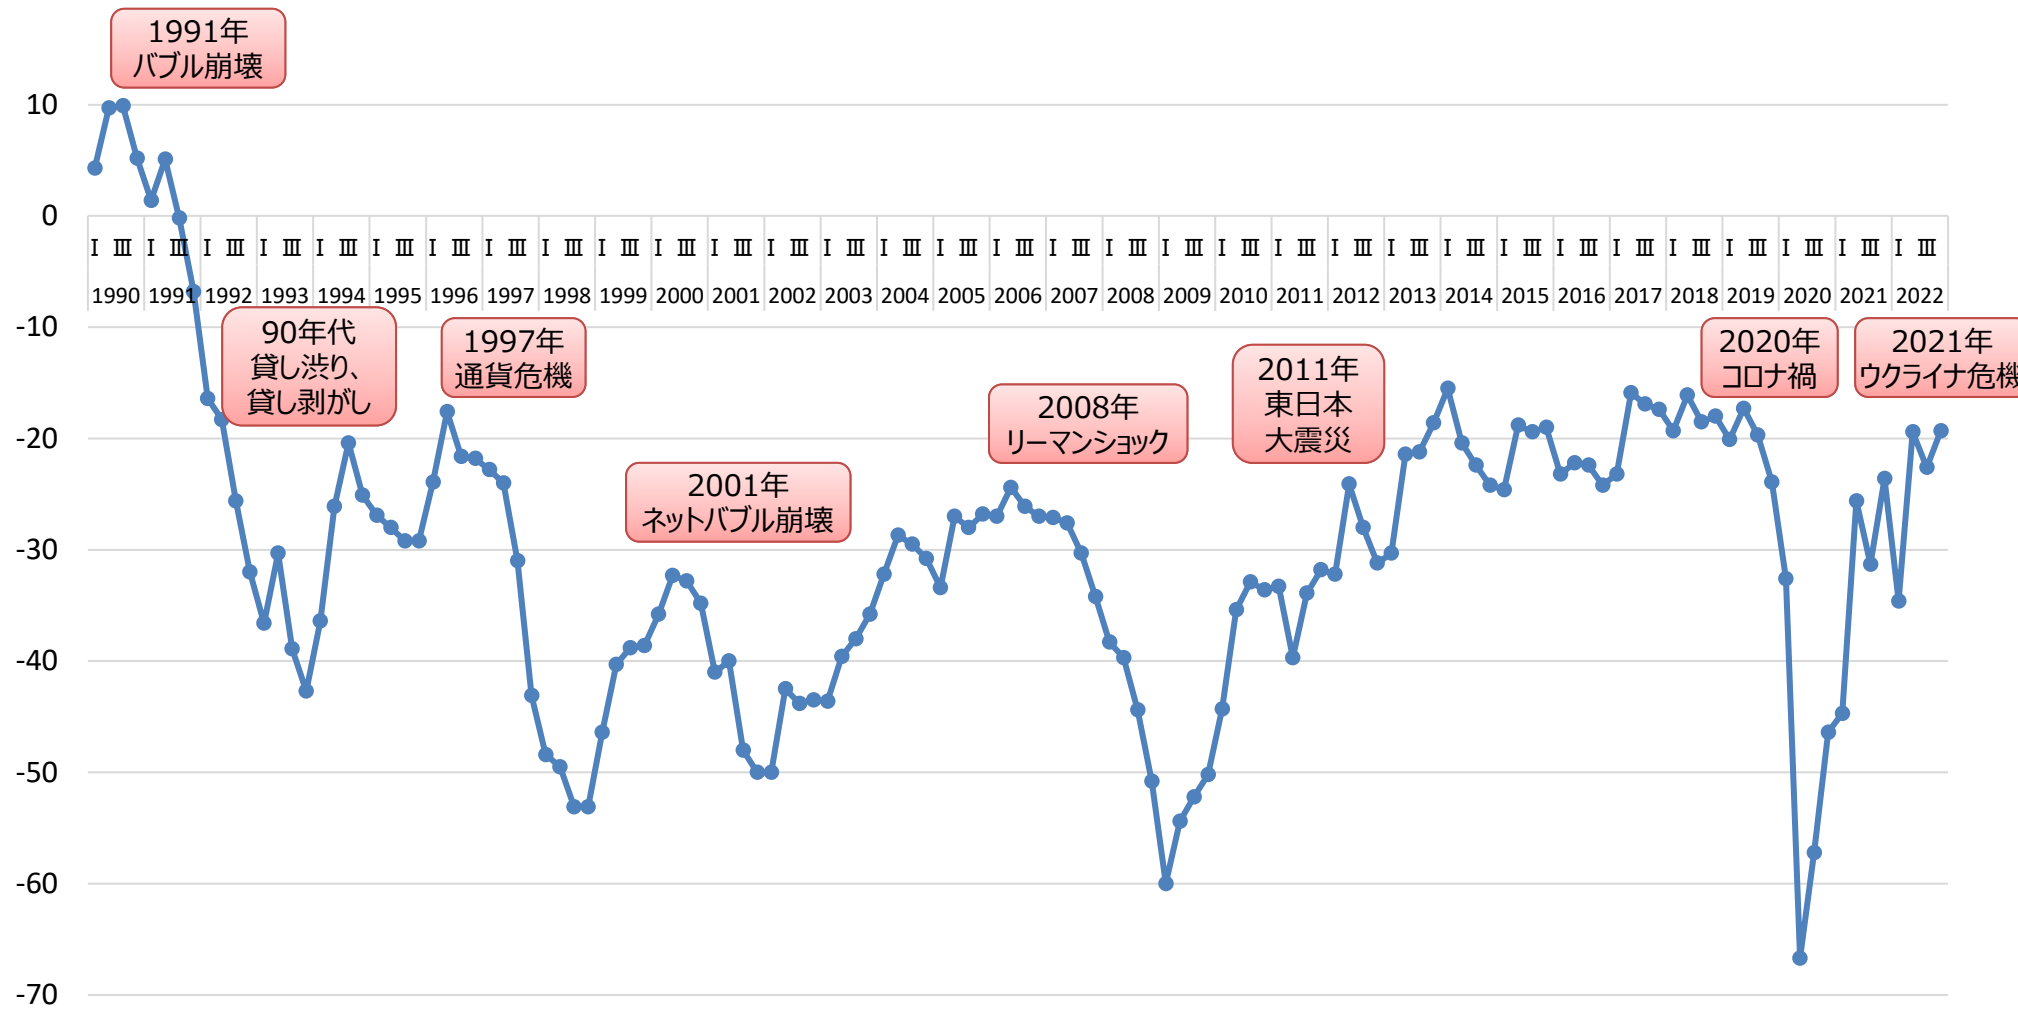

中小企業の業況判断D I（前年同期比）

参考資料

出典：中小企業景況調査