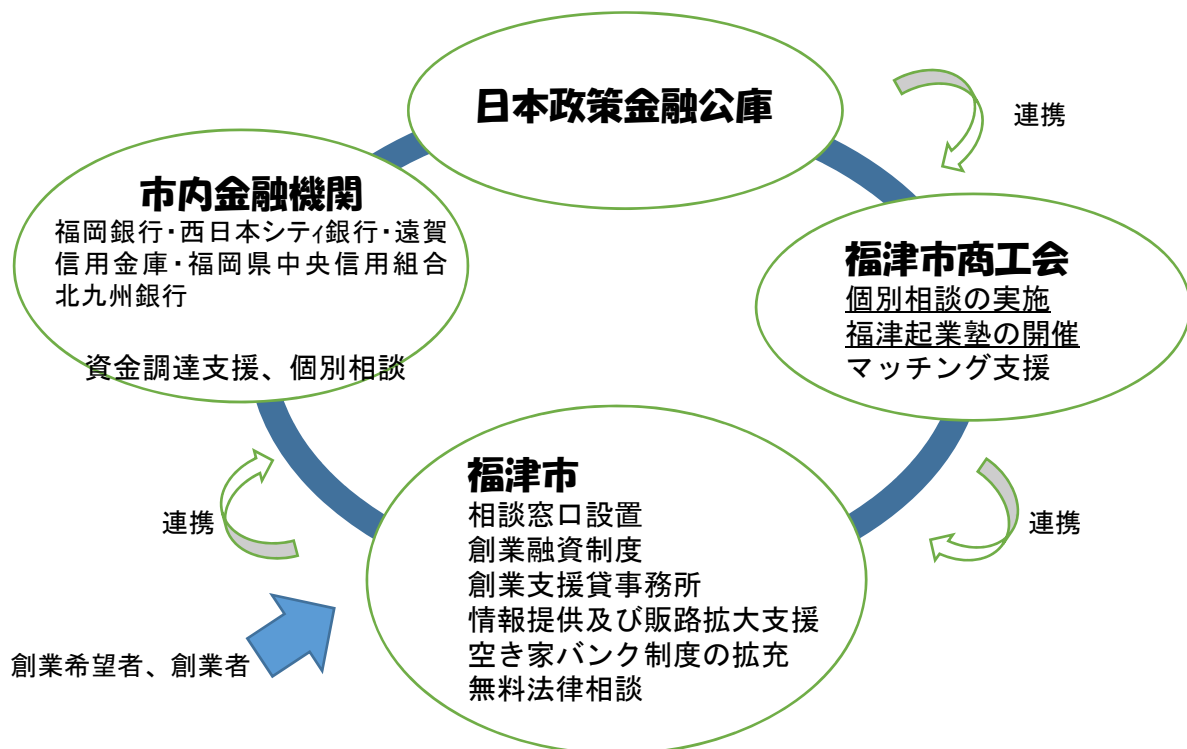

市区町村	福津市
認定連携創業支援等事業者	福津市商工会
概要	本計画では、地域資源等を活かした魅力ある創業支援を目的として、福津市・福津市商工会・金融機関等が連携することで創業支援者に対する支援体制を構築し、市内での創業実現を目指します。具体的には、福津市に相談窓口を設置し、融資、また、福津市商工会においては、ワンストップ窓口を設置して相談・創業セミナー等の開催・情報提供等を行います。

年間目標数	創業支援者件数:60件 創業者数:12人

特徴	市のJR福間駅東側地域は大型住宅開発が行われ人口が増加していることから、今後もさらに、飲食業、サービス業等の新規創業が見込まれます。また、同西側地域は商業、農業、漁業が主な産業であり、特に、海、自然、古い町並みが残る地域では、観光業等が盛んであることから、市外からの移住者による新規創業が増加傾向にあります。これを活かし市の商業、観光産業等の振興のため、Iターン・Uターン者を始めとして居住、創業の地として選択してもらえるよう情報提供、補助金等の支援を行います。

《全体図》

※下線は特定創業等支援等事業