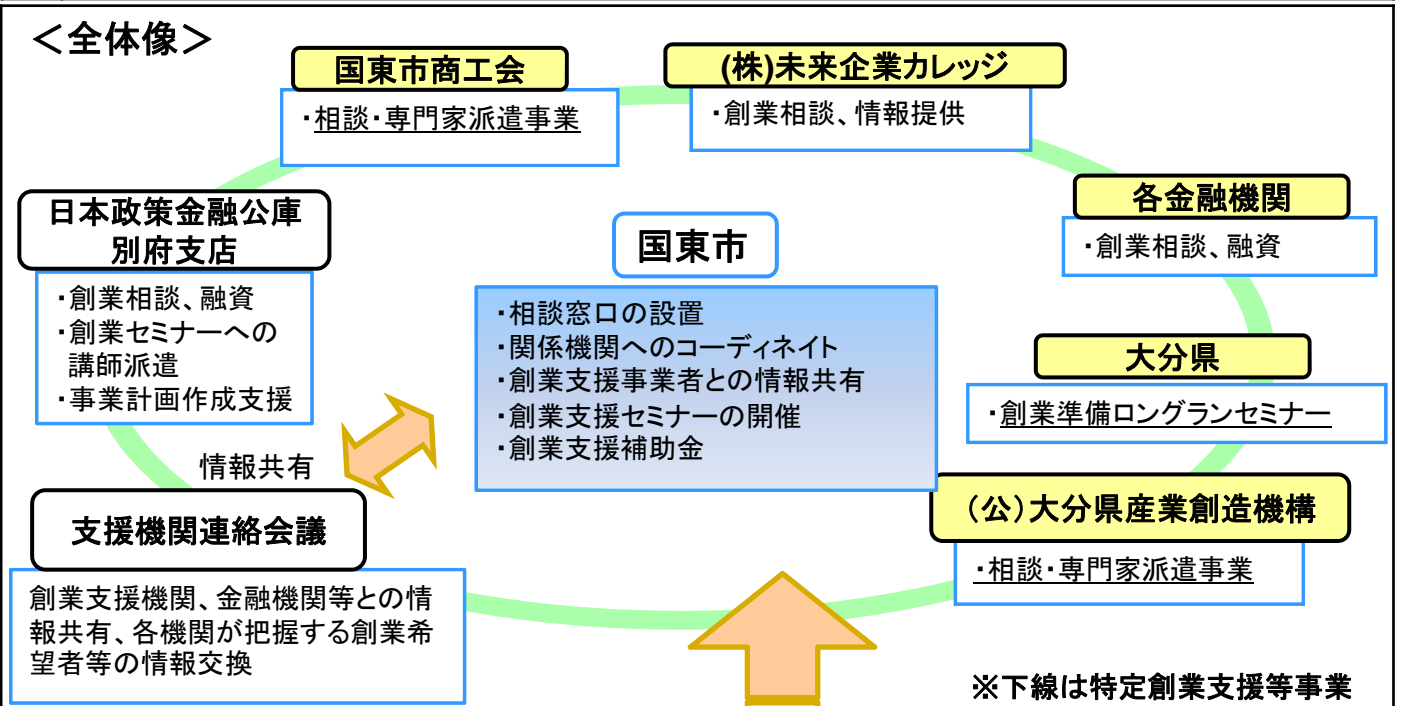

市区町村	国東市
認定連携 創業支援 事業者	国東市商工会、大分県、公益財団法人大分県産業創造機構

**概要**

国東市では、平成28年度より創業補助金による支援を開始し、創業時に必要な初期費用の資金負担を軽減することにより新規創業を促進している。

本計画では、市内の創業支援機関、金融機関、行政機関等が密接に連携し、創業者向けの情報提供、相談、マーケティング支援、事業計画作成支援、創業手続き支援、資金調達支援等を提供できる体制の構築などにより創業の促進を図る。具体的には、平成27年度～令和6年度にかけて、創業希望者に対して、創業相談、専門家派遣、創業支援セミナーの開催等により、175件の支援と31件の創業を目指す。

年間目標数	創業支援者件数:175件 創業者数:31件
-------	-----------------------

国東市では、創業に必要となる要素に応じ、関係機関の強みを生かした適切な創業支援を実施します。

	アイデア	ビジネスモデル	資金計画	事業計画	経営の悩み 経営改善
	1. 地域資源の活用 2. ターゲット市場の見つけ方	3. ビジネスモデルの構築	4. 売れる商品・サービスの作り方	5. 適正な価格の設定と効果的な販売方法 6. 資金調達、資金相談	7. 事業計画書の作成 8. 創業手続 9. 創業後のフォロー
国東市	国東市	国東市	国東市商工会	市内各金融機関	国東市
国東市商工会	国東市商工会	国東市商工会	(株)未来企業カレッジ	日本政策金融公庫	国東市商工会
(株)未来企業カレッジ	(株)未来企業カレッジ	(株)未来企業カレッジ	産業創造機構	【補助金申請支援】 国東市商工会	産業創造機構
	産業創造機構	産業創造機構		産業界創造機構 市内各金融機関 日本政策金融公庫	産業創造機構
		市内各金融機関			