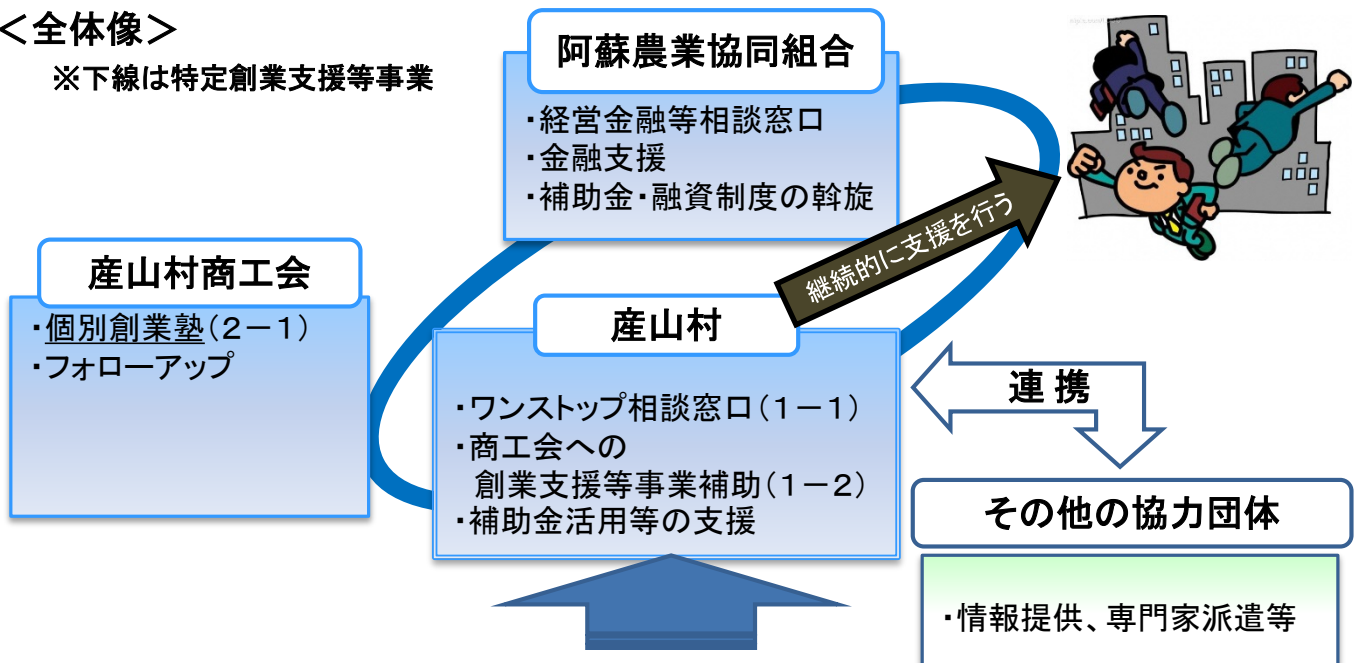

市区町村	産山村
創業支援等事業者	産山村商工会

概要	産山村は現在、農業の6次産業化と農商工連携で雇用創出の取組みを推進しているが、本計画により、特に創業支援の取組みを強化することで、年間2件の創業の実現を目指します。 また平成27年度から令和8年度にかけて、創業希望者等に対して、窓口相談、個別創業支援、経営相談等により、創業希望者のニーズに合わせた支援を実施します。

年間目標数	創業支援者件数: 延べ9件	創業者数: 延べ3人

特徴	産山村では、地域資源を活用した商品開発等から創業に至るまでの段階的なステージを構築し、経営、財務、人事など創業に必要な要素に応じて、関係機関の強みを生かした適切な創業支援を行います。								
	創 業 前								創 業 後
	地域資源活用	市場ニーズ	ビジネスモデル	商品開発	価格販路開拓	資金調達 資金相談	事業計画書の作成	許認可 手続き等	創業後のフォロー
	【産山村】ワンストップ相談窓口、情報一元管理								
	【産山村】地域資源活用創業セミナー				【商工会】個別創業塾、フォローアップ等				
【金融機関】情報提供・経営金融相談・金融支援・ビジネスプラン評価等									

<全体像>

※下線は特定創業支援等事業

創業希望者、5年未満の創業者