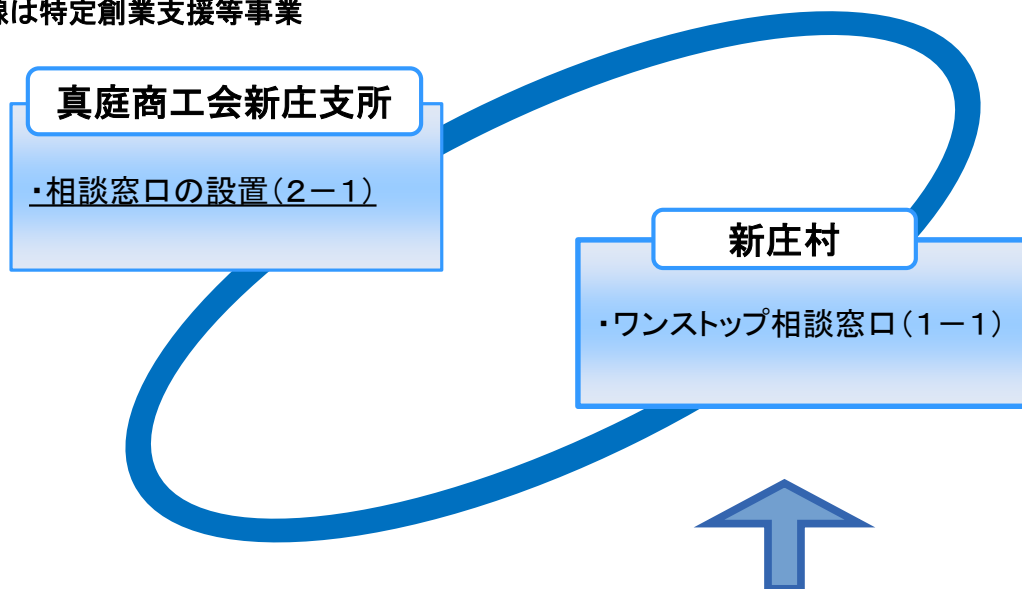

市区町村	新庄村
認定連携 創業支援 事業者	真庭商工会新庄支所
概要	<p>新庄村においては、真庭商工会新庄支所を中心に創業に関する個別相談を行ってきたが、本計画により、この取り組みの強化、体制整備することで、年間 8 件の創業支援を目標とします。</p> <p>平成28年度から令和7年度にかけて、創業希望者に対して、相談窓口を設置し、個別相談、支援を行います。ビジネスモデルの構築、資金調達、事業計画、各種手続き、創業後のフォローなど創業に必要となる要素に応じて村、商工会がそれぞれの特性を生かした支援を行います。</p>
年間目標数	創業支援者件数： 8 件 創業者数： 2 件
特徴	<p>新庄村では、ビジネスモデルの構築、資金調達など創業に必要となる要素に応じて、関係機関の強みを生かした適切な創業支援の提供を行います。</p> <ol style="list-style-type: none"> 1. ターゲット市場の見つけ方(真庭商工会新庄支所) 2. ビジネスモデルの構築の仕方(真庭商工会新庄支所) 3. 売れる商品・サービスの作り方(真庭商工会新庄支所) 4. 適正な価格の設定と効果的な販売方法について(真庭商工会新庄支所) 5. 資金調達(真庭商工会新庄支所) 6. 事業計画書の作成(真庭商工会新庄支所、新庄村) 7. 許認可、手続き(真庭商工会新庄支所、新庄村) 8. コア事業の事業展開の可能性や関連事業への拡大可能性(真庭商工会新庄支所、新庄村)

<全体像>

※下線は特定創業支援等事業

創業希望者、創業者