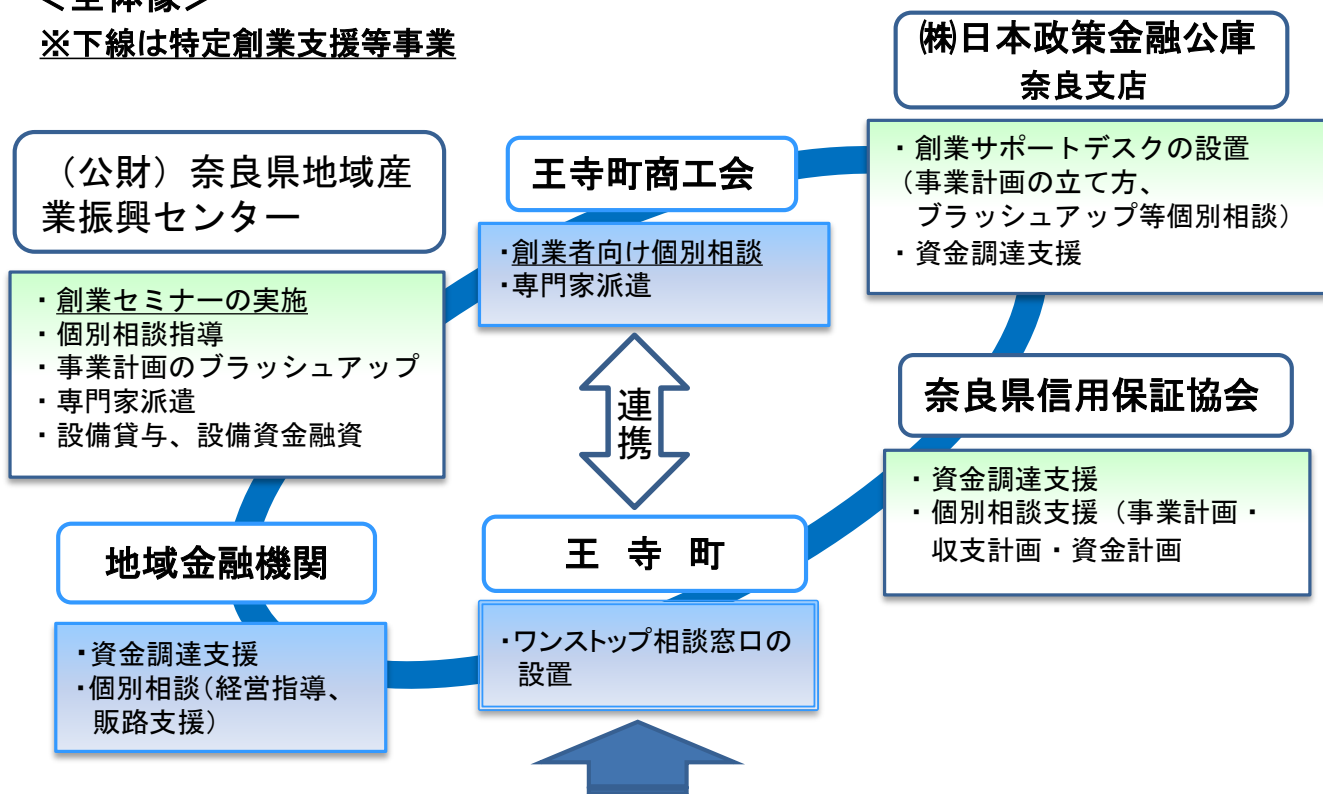

市区町村	王寺町
認定連携 創業支援等 事業者	王寺町商工会、奈良県地域産業振興センター、奈良県信用保証協会

概要	王寺町では、中小企業支援施策として、ワンストップ相談連絡窓口を町に設置し、王寺町商工会、奈良県地域産業センター（奈良県よろず支援拠点）、地域の金融機関、奈良県信用保証協会の協力による支援体制を整え更なる利用促進と、創業者に対して各支援機関との緊密な連携体制のもと適切な支援を講じることで、年間10人以上の創業実施を目指す。

年間目標数	創業支援対象者数：150人	創業者数：30人

特徴	今回の計画は、王寺町商工会による創業者向け個別相談指導や、専門家の派遣・指導を実施するなど地域の金融機関をはじめ、各支援機関と緊密な連携体制により情報を共有しながら、創業者をサポートし、創業後の定着安定、雇用の拡大、ひいては本町の経済発展を図る。

<全体像>

※下線は特定創業支援等事業

創業希望者、創業者