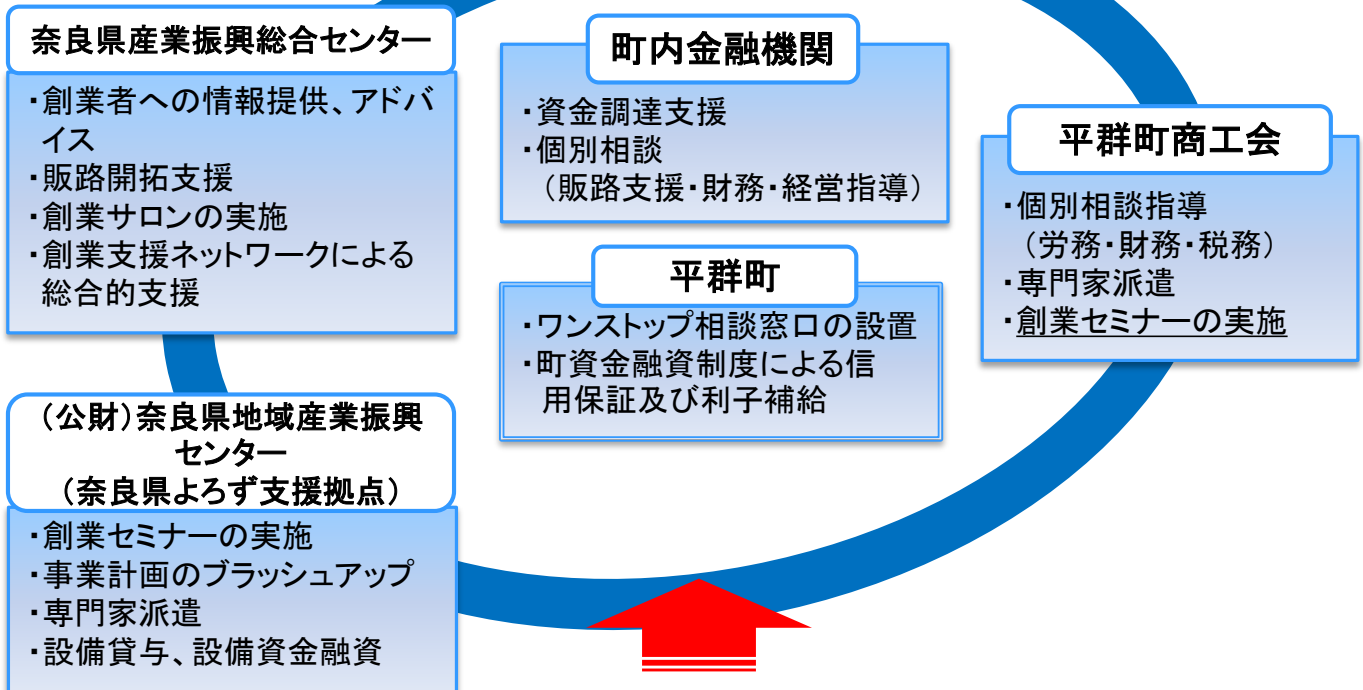

市区町村	平群町
認定連携創業支援等事業者	平群町商工会 (公財)奈良県地域産業振興センター(奈良県よろず支援拠点)
概要	<p>平群町では、観光産業課を中心に中小企業支援施策の一環で、町制度融資として利子補給制度がありますが、本計画により、各機関が連携した創業支援の事業を実施する。</p> <p>ワンストップ相談窓口を町に設置し、相談を受け付け、情報提供や各種専門機関への紹介を行うなど連携支援機関との緊密な連携を図る。連携支援機関として、平群町商工会、地域の金融機関、奈良県信用保証協会の協力を仰ぎ、連携機関一体となった創業支援体制を整えることで、年間4人以上の創業の実現を目指す。</p>
年間目標数	創業支援対象者数:18人 創業者数:4人
特徴	<p>平群町では、各支援機関と緊密に連携することで情報を共有しながら、創業者を円滑かつ実効的にサポートする。</p> <p>主に、平群町商工会による創業者向け個別相談を実施し、個別指導や労務、財政、税務等の専門家の派遣を行い、総業のノウハウを取得させ、創業の支援を行う。また、平群町中小企業資金融資制度(保証料及び利子補給)による支援を行う。</p>

<全体像>

※下線は特定創業支援等事業

創業希望者、創業者