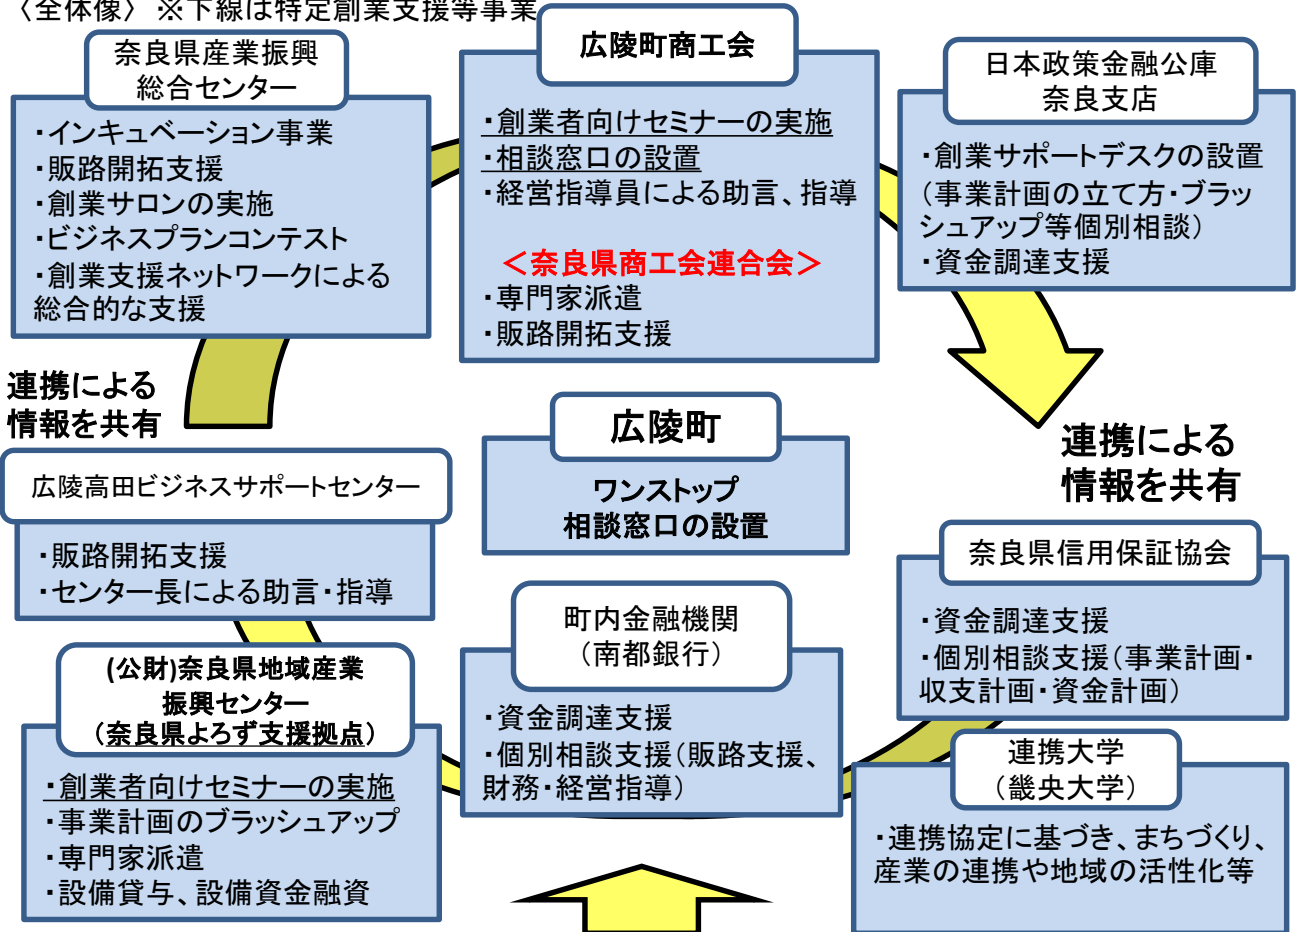

市区町村	広陵町
認定連携創業支援等事業者	広陵町商工会、公益財団法人奈良県地域産業振興センター

概要	<p>広陵町において各関係機関が創業希望者に個別に支援を行ってきたが、本計画により、各機関が連携した創業支援等の事業を実施し、また、町はワンストップ相談窓口を設置して、総括的な立場として広報活動や取りまとめを行い、創業支援等事業者等と連携して支援事業を実施する。</p> <p>具体的には、平成27年11月から令和4年3月にかけて広陵町と広陵町商工会、奈良県商工会連合会、広陵高田ビジネスサポートセンター、奈良県産業振興総合センター、(公財)奈良県地域産業振興センター、日本政策金融公庫奈良支店、奈良県信用保証協会、町内金融機関と連携し、創業に対する支援を実施する。</p>
----	---

年間目標数	創業支援者数 95人 創業者数 8人
-------	--------------------

特徴	<p>広陵町では、広陵町商工会及び公益財団法人奈良県地域産業振興センター(奈良県よろず支援拠点)が実施する創業塾の受講者をはじめとする創業希望者を、町商工会の個別相談窓口でフォローアップを行い、創業に必要な要素に応じて、町内金融機関をはじめ、各支援機関との連携による情報を共有しながら創業者を支援する。</p> <p>また、広陵町企業立地促進優遇制度により、広陵町における産業の振興を促進するため、企業立地奨励金及び雇用促進奨励金等を交付し、創業後の定着、本町経済の発展及び雇用機会の拡大を図るものとする。</p>
----	---

〈全体像〉 ※下線は特定創業支援等事業

創業希望者、創業者