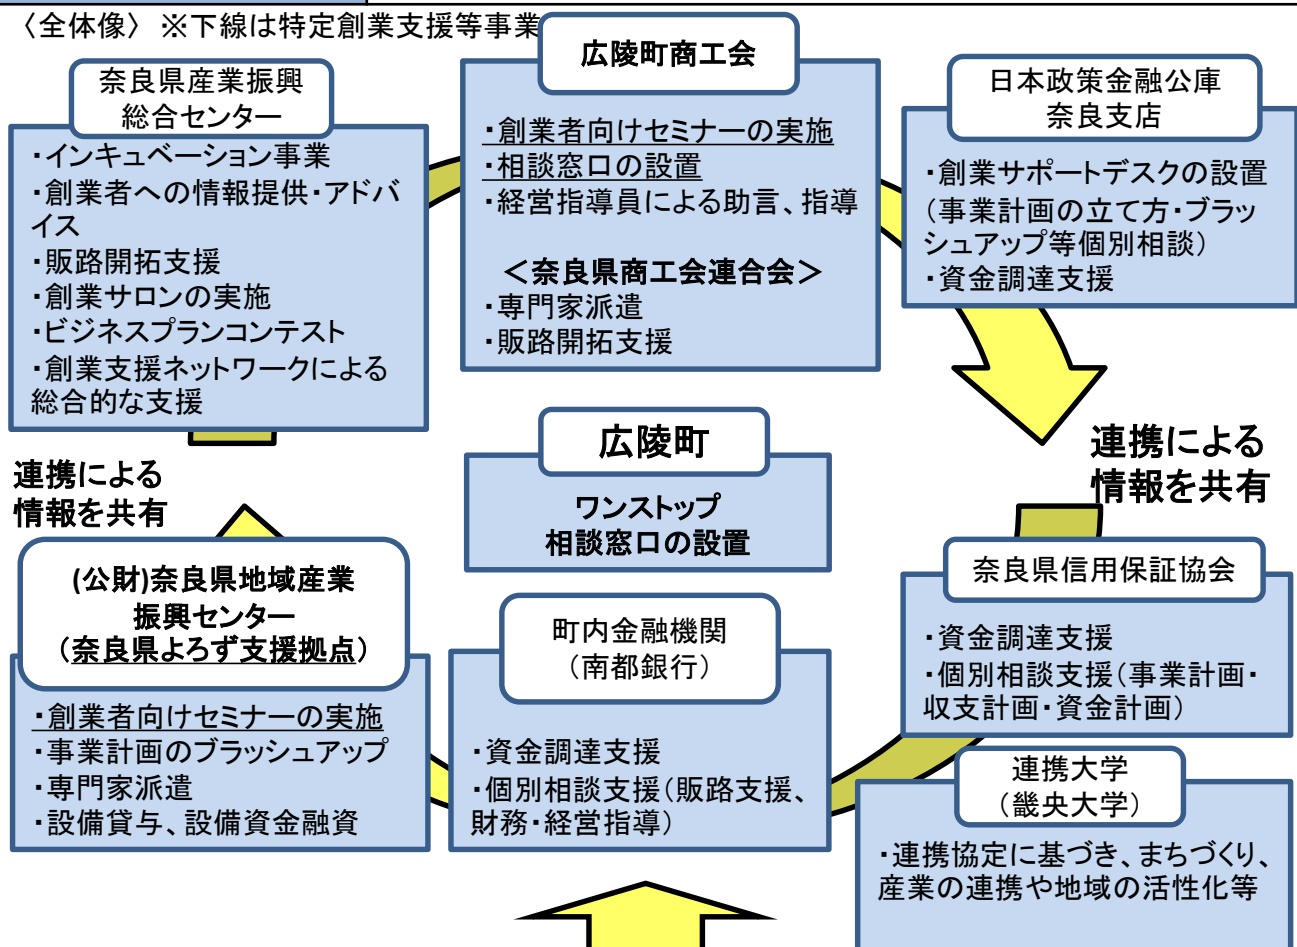

市区町村	広陵町
認定連携創業支援等事業者	広陵町商工会、公益財団法人奈良県地域産業振興センター

概要	<p>広陵町において各関係機関が創業希望者に個別に支援を行ってきたが、本計画により、各機関が連携した創業支援等の事業を実施し、また、町はワンストップ相談窓口を設置して、総括的な立場として広報活動や取りまとめを行い、創業支援等事業者等と連携して支援事業を実施する。</p> <p>具体的には、平成27年11月から平成32年3月にかけて広陵町と広陵町商工会、奈良県商工会連合会、奈良県産業振興総合センター、(公財)奈良県地域産業振興センター、日本政策金融公庫奈良支店、奈良県信用保証協会、町内金融機関と連携し、創業に対する支援を実施する。</p>
----	---

年間目標数	創業支援者数 45人 創業者数 8人
-------	--------------------

特徴	<p>広陵町では、広陵町商工会及び公益財団法人奈良県地域産業振興センター(奈良県よろず支援拠点)が実施する創業塾の受講者をはじめとする創業希望者を、町商工会の個別相談窓口でフォローアップを行い、創業に必要な要素に応じて、町内金融機関をはじめ、各支援機関との連携による情報を共有しながら創業者を支援する。</p> <p>また、広陵町企業立地促進優遇制度により、広陵町における産業の振興を促進するため、企業立地奨励金及び雇用促進奨励金等を交付し、創業後の定着、本町経済の発展及び雇用機会の拡大を図るものとする。</p>
----	---

〈全体像〉 ※下線は特定創業支援等事業

創業希望者、創業者