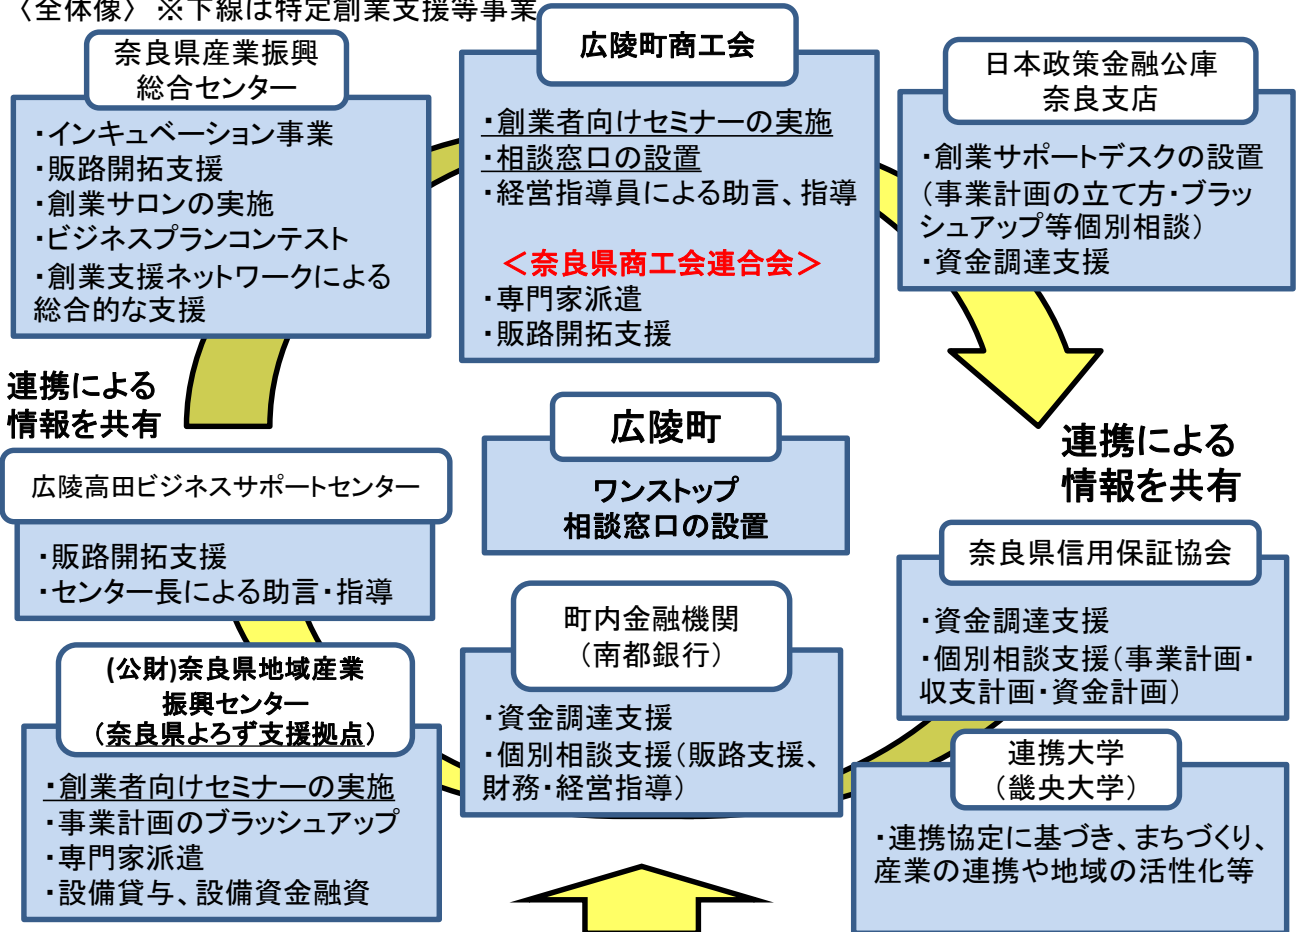

市区町村	広陵町
認定連携創業支援等事業者	広陵町商工会、公益財団法人奈良県地域産業振興センター

概要	<p>広陵町において各関係機関が創業希望者に個別に支援を行ってきたが、本計画により、各機関が連携した創業支援等の事業を実施し、また、町はワンストップ相談窓口を設置して、総括的な立場として広報活動や取りまとめを行い、創業支援等事業者等と連携して支援事業を実施する。</p> <p>具体的には、平成27年11月から令和7年3月にかけて広陵町と広陵町商工会、奈良県商工会連合会、広陵高田ビジネスサポートセンター、奈良県産業振興総合センター、(公財)奈良県地域産業振興センター、日本政策金融公庫奈良支店、奈良県信用保証協会、町内金融機関と連携し、創業に対する支援を実施する。</p>
----	---

年間目標数	創業支援者数 95人 創業者数 8人
-------	--------------------

特徴	<p>広陵町では、広陵町商工会及び公益財団法人奈良県地域産業振興センター(奈良県よろず支援拠点)が実施する創業塾の受講者をはじめとする創業希望者を、町商工会の個別相談窓口でフォローアップを行い、創業に必要な要素に応じて、町内金融機関をはじめ、各支援機関との連携による情報を共有しながら創業者を支援する。</p> <p>また、広陵町企業立地促進優遇制度により、広陵町における産業の振興を促進するため、企業立地奨励金及び雇用促進奨励金等を交付し、創業後の定着、本町経済の発展及び雇用機会の拡大を図るものとする。</p>
----	---

〈全体像〉 ※下線は特定創業支援等事業

創業希望者、創業者