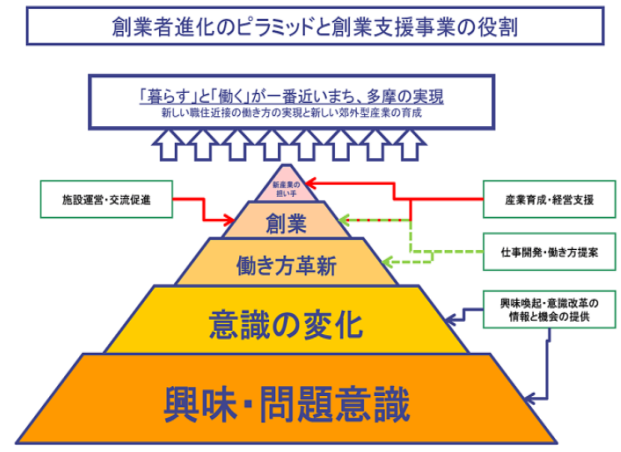

市区町村	多摩市
創業支援等事業者	多摩信用金庫、稲城市

**概要**

多摩市では、創業支援施設「ビジネススクエア多摩」を設置しています。ビジネススクエア多摩は、多摩信用金庫、多摩大学、多摩市の産(金)学官連携により運営し、新しい職住近接の働き方や、多摩市らしい郊外型産業の育成を目指しています。創業希望者に対して、事務スペースの貸出、経営相談、創業塾、創業セミナー等による支援を実施します。

**年間目標数**

創業支援対象者数：347人  
 創業機運醸成事業の対象者数：60人  
 創業者数：60人

**特徴**

私たちは、創業支援を通じて、『「暮らす」と「働く」が一番近いまち、多摩』の実現を目指します。都心に近い多摩市の立地条件を生かし、多摩に暮らし、多摩で創業し、多摩に拠点を置きつつも、多様な場所で稼ぐ・働くという「新しい職住近接の働き方」と、人口減少・高齢化社会の郊外住宅地で必要とされる商品やサービスを提供する「新しい郊外型産業」を生み出す担い手を育成します。