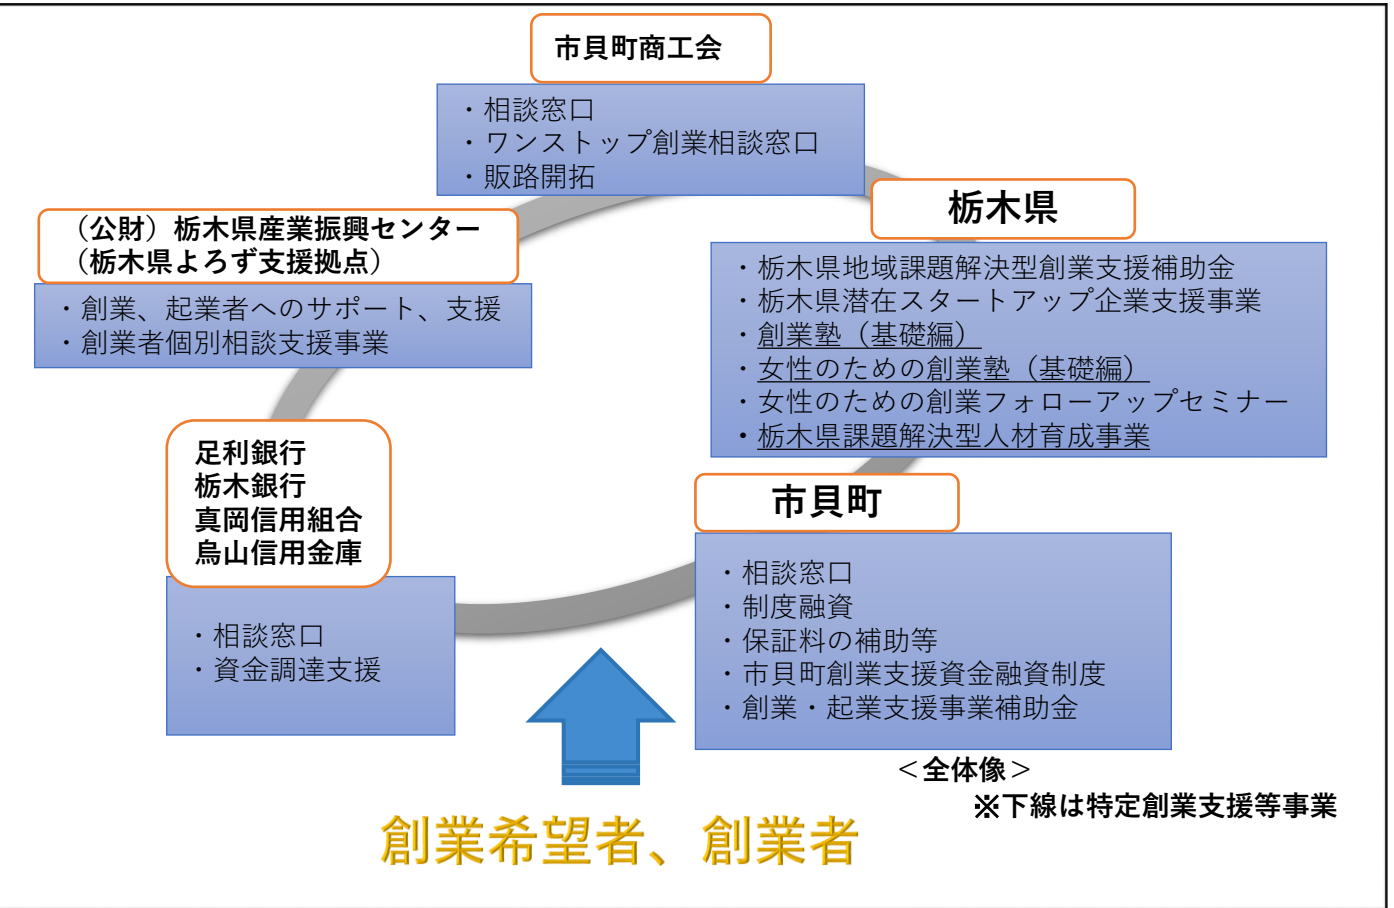

市区町村	市貝町
認定連携創業支援事業者	市貝町商工会 (公財) 栃木県産業振興センター (栃木県よろず支援拠点) 栃木県

概要	<p>本計画により、関係機関をつなぐネットワークを構築して連携を強化することで、年間9件の創業の実現を目指します。</p> <p>令和4年度～11年度にかけて、創業希望者に対して、窓口相談の開設等による支援を実施します。</p>
----	--

年間目標数	創業支援対象者数：19件	創業者数：9件
-------	--------------	---------

特徴	市貝町では、市貝町商工会や栃木県、(公財) 栃木県産業振興センター、町内金融機関と連携しながら相談窓口、創業サポートアカデミー等の特性に応じた適切な創業支援を提供します。
----	---

創業希望者、創業者

<全体像>
※下線は特定創業支援等事業