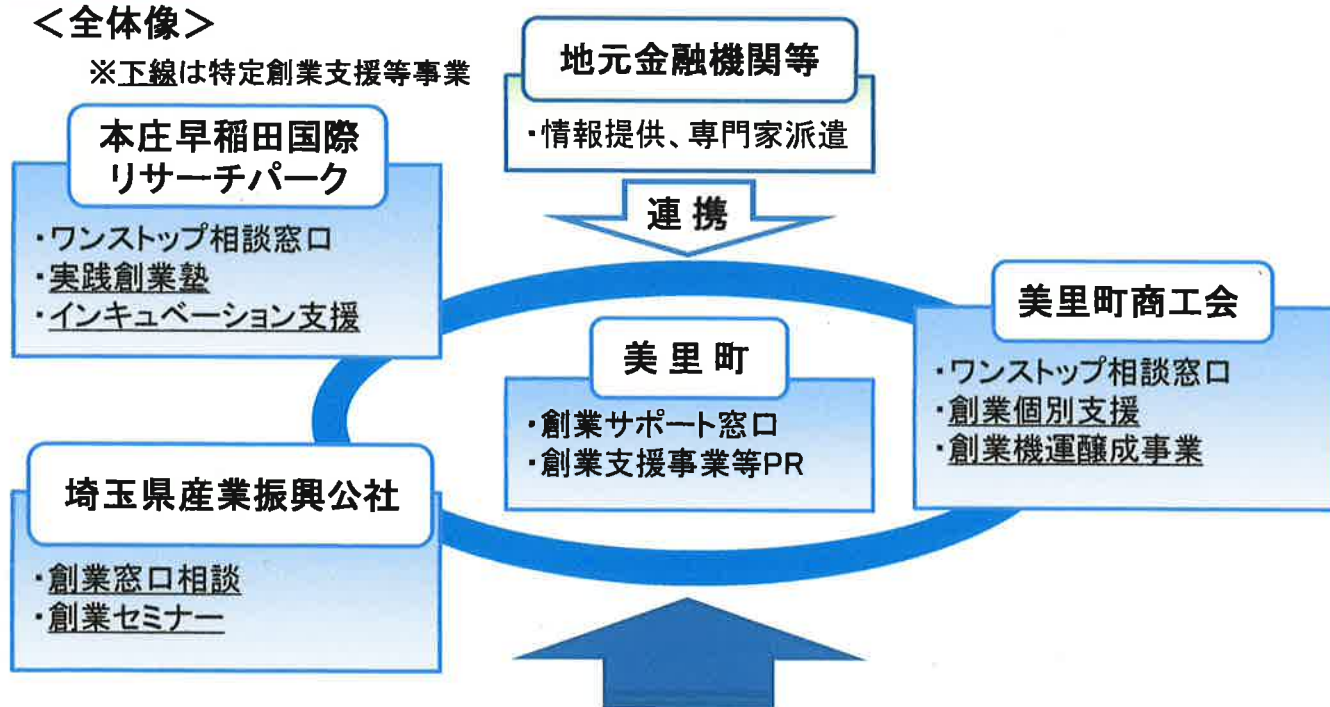

市区町村	美里町
認定連携創業支援事業者	美里町商工会、公益財団法人本庄早稲田国際リサーチパーク、公益財団法人埼玉県産業振興公社(創業・ベンチャー支援センター埼玉)
概要	<p>美里町においては、本計画により創業希望者への支援体制を強化、整備することで、年間2件の創業者の創出を目指します。</p> <p>令和2～6年度にかけて、創業支援相談を受け付ける窓口の設置、創業希望者に対する創業個別支援や創業セミナーの実施により継続的な支援を実施します。また創業機運醸成事業を行うことで、さらなる創業者を創出し、町の更なる発展へと繋げます。</p>
年間目標数	<p>創業支援対象者数:23件(実人数5件) 創業者数:10件(実人数4件)</p> <p>創業機運醸成事業対象者数:11名 創業関心者数:6名</p>
特徴	<p>美里町は、創業者の新規取引先の関係構築、資金調達など創業に必要となる要素に応じて、関係機関の強みを生かした適切な創業支援の提供を行います。</p> <p>町と創業支援等事業者となる町商工会、公益財団法人本庄早稲田国際リサーチパーク及び公益財団法人埼玉県産業振興公社(創業・ベンチャー支援センター埼玉)の共同により創業希望者の相談対応を実施し、創業支援対象者について記録簿を作成し、町及び町商工会で情報共有し適切な支援を行います。</p> <p>「創業個別支援」においては、創業支援事業者によりマーケティング戦略や事業計画などの研修を行います。また「創業塾」「創業セミナー」では、各種専門家を講師に招き、基礎知識の習得とビジネスプランの作成に重点を置いた講座を行います。講座終了後もフォローアップを行い、継続的な支援を実施します。</p>

<全体像>

※下線は特定創業支援等事業

創業希望者、創業者