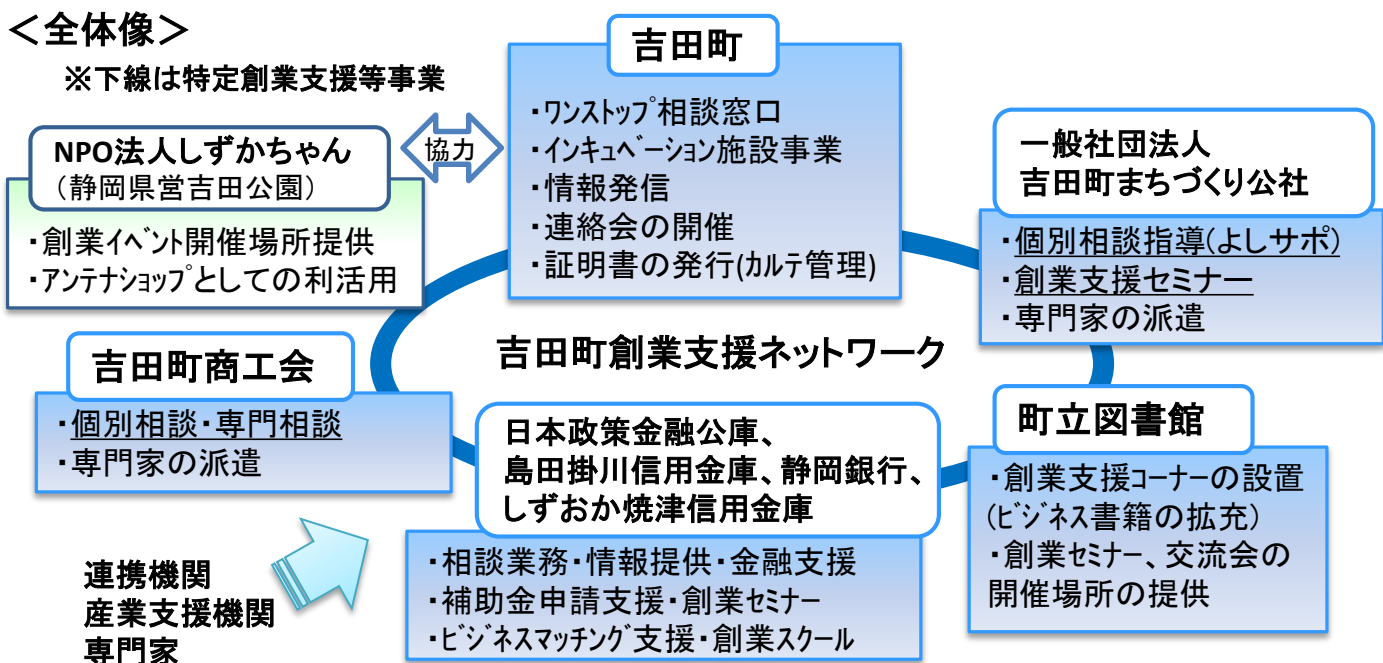

市区町村	吉田町
認定連携 創業支援等 事業者	吉田町商工会、一般社団法人吉田町まちづくり公社、日本政策金融公庫 静岡支店、島田掛川信用金庫、静岡銀行、しずおか焼津信用金庫
概要	吉田町は、町と創業支援機関が連携し「吉田町創業支援ネットワーク」を構築。吉田町産業課にワンストップ相談窓口を設け、創業相談者の内容に応じた各創業支援機関へとつなぎ、課題解決支援に取り組む。また、一般社団法人吉田町まちづくり公社が実施する創業セミナーへの参加者や創業後のフォローアップについても、町内創業支援機関が実施する個別相談・専門相談を案内することで、創業希望から創業後の事業継続までの支援を実施する。
年間目標数	創業支援対象者数:134件 創業者数:38件
特徴	吉田町では、ビジネスモデルの構築、資金調達など創業に必要となる要素に応じて、関係機関の強みを生かした適切な創業支援の提供を行います。 <table border="1"> <thead> <tr> <th colspan="4">創業前</th> <th colspan="4">創業後</th> </tr> </thead> <tbody> <tr> <td>1.ターゲット市場の見つけ方</td> <td>2.ビジネスモデルの構築の仕方</td> <td>3.売れる商品・サービスの作り方</td> <td>4.適正な価格の設定と効果的な販売方法について</td> <td>5.資金調達、資金相談</td> <td>6.事業計画書の作成</td> <td>7.許認可、手続き</td> <td>8.創業後のフォロー</td> </tr> <tr> <td>吉田町商工会、吉田町まちづくり公社、各民間金融機関</td> <td>吉田町商工会、吉田町まちづくり公社、各民間金融機関</td> <td>吉田町商工会、吉田町まちづくり公社、各民間金融機関</td> <td>吉田町商工会、吉田町まちづくり公社、各民間金融機関</td> <td>各民間金融機関、日本政策金融公庫</td> <td>吉田町商工会、吉田町まちづくり公社、各民間金融機関</td> <td>吉田町商工会、吉田町まちづくり公社、各民間金融機関</td> <td>吉田町、吉田町商工会、吉田町まちづくり公社、各民間金融機関</td> </tr> </tbody> </table>

<全体像>

※下線は特定創業支援等事業

- ・静岡県よろず支援拠点(相談、セミナー、専門家派遣)
- ・静岡県産業振興財団(相談、助成金、販路開拓)・静岡県中小企業団体中央会(助成金、経営革新)
- ・静岡県事務引継ぎセンター(後継者バンク、マッチング)・静岡県中小企業診断士協会(相談、経営診断)
- ・日本貿易振興機構(海外ビジネス支援、販路開拓)・静岡県国際経済振興会(海外展開コンサルティング)