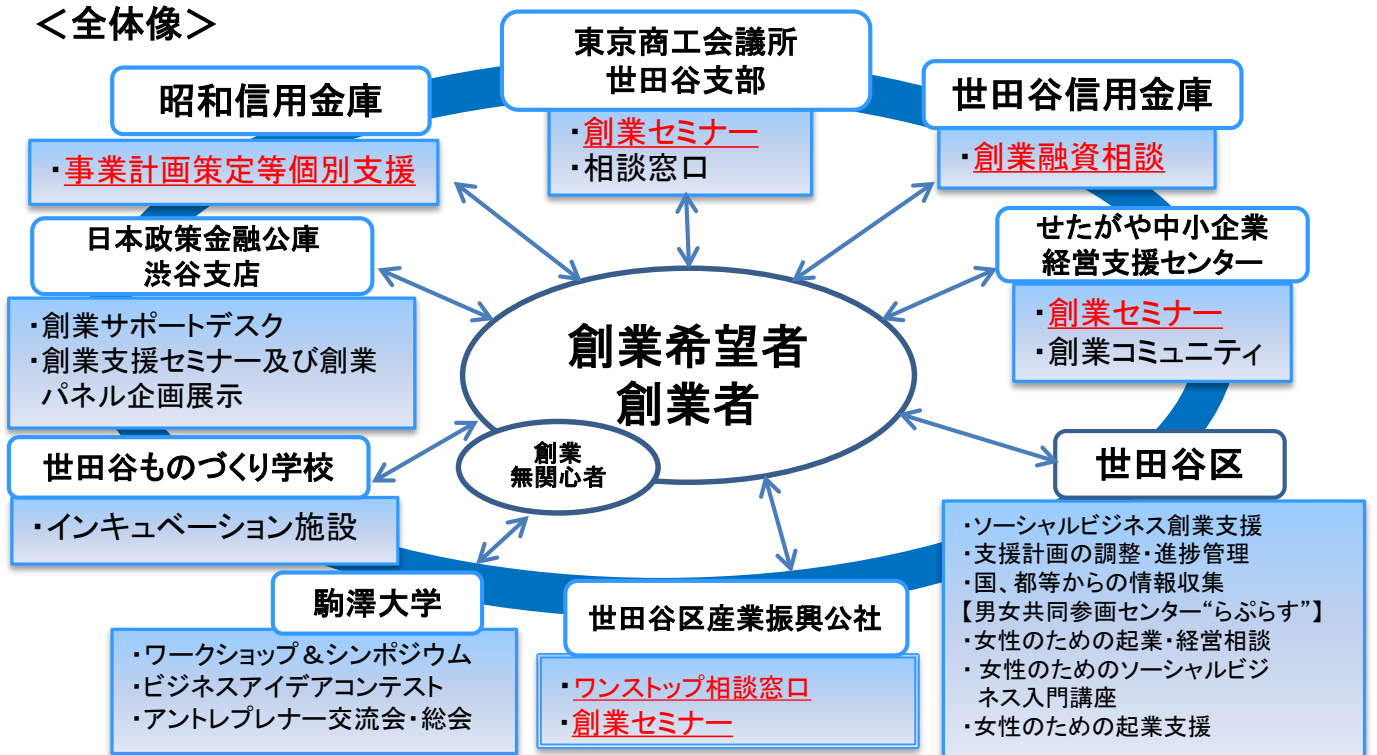

市区町村	世田谷区																								
認定連携創業支援等事業者	公益財団法人世田谷区産業振興公社、東京商工会議所世田谷支部、世田谷信用金庫、昭和信用金庫、日本政策金融公庫渋谷支店、一般社団法人せたがや中小企業経営支援センター、世田谷ものづくり学校、駒澤大学																								
概要	<ul style="list-style-type: none"> ・世田谷区においては、これまでも創業相談、創業セミナー、インキュベーション施設等、創業支援事業を実施してきましたが、本計画により、各支援機関の連携を強化し、創業希望者等の支援体制を整備します。 ・平成27年～31年度にかけて、この連携を一層強化し、区内産業の振興及び区内の中小事業者等に対する支援等、地域の持続的な発展を支援します。 																								
年間目標数	創業支援者数：1372件（うち実数1161件） 創業者数：401件（うち実数264件） 創業機運醸成事業の対象者数：700人																								
特徴	<p>世田谷区では、創業の一貫支援を行うために創業ステージ別の支援を充実していきます。</p> <table border="1"> <thead> <tr> <th>創業無関心者</th> <th>創業前</th> <th>創業</th> <th>創業後（1～3年）</th> </tr> </thead> <tbody> <tr> <td></td> <td>ワンストップ相談窓口、相談窓口、事業計画策定等個別支援、インキュベーション施設、ソーシャルビジネス創業支援、女性のための起業・経営相談</td> <td></td> <td></td> </tr> <tr> <td></td> <td>創業セミナー</td> <td></td> <td></td> </tr> <tr> <td></td> <td>創業融資相談、創業サポートデスク</td> <td></td> <td></td> </tr> <tr> <td></td> <td>女性のための起業支援、創業支援セミナー及び創業パネル企画展示、女性のためのソーシャルビジネス入門講座</td> <td></td> <td></td> </tr> <tr> <td>ワークショップ&シンポジウム、ビジネスアイデアコンテスト、アントレプレナー交流会・総会</td> <td></td> <td>創業コミュニティ</td> <td></td> </tr> </tbody> </table>	創業無関心者	創業前	創業	創業後（1～3年）		ワンストップ相談窓口、相談窓口、事業計画策定等個別支援、インキュベーション施設、ソーシャルビジネス創業支援、女性のための起業・経営相談				創業セミナー				創業融資相談、創業サポートデスク				女性のための起業支援、創業支援セミナー及び創業パネル企画展示、女性のためのソーシャルビジネス入門講座			ワークショップ&シンポジウム、ビジネスアイデアコンテスト、アントレプレナー交流会・総会		創業コミュニティ	
創業無関心者	創業前	創業	創業後（1～3年）																						
	ワンストップ相談窓口、相談窓口、事業計画策定等個別支援、インキュベーション施設、ソーシャルビジネス創業支援、女性のための起業・経営相談																								
	創業セミナー																								
	創業融資相談、創業サポートデスク																								
	女性のための起業支援、創業支援セミナー及び創業パネル企画展示、女性のためのソーシャルビジネス入門講座																								
ワークショップ&シンポジウム、ビジネスアイデアコンテスト、アントレプレナー交流会・総会		創業コミュニティ																							

<全体像>

※下線は特定創業支援等事業