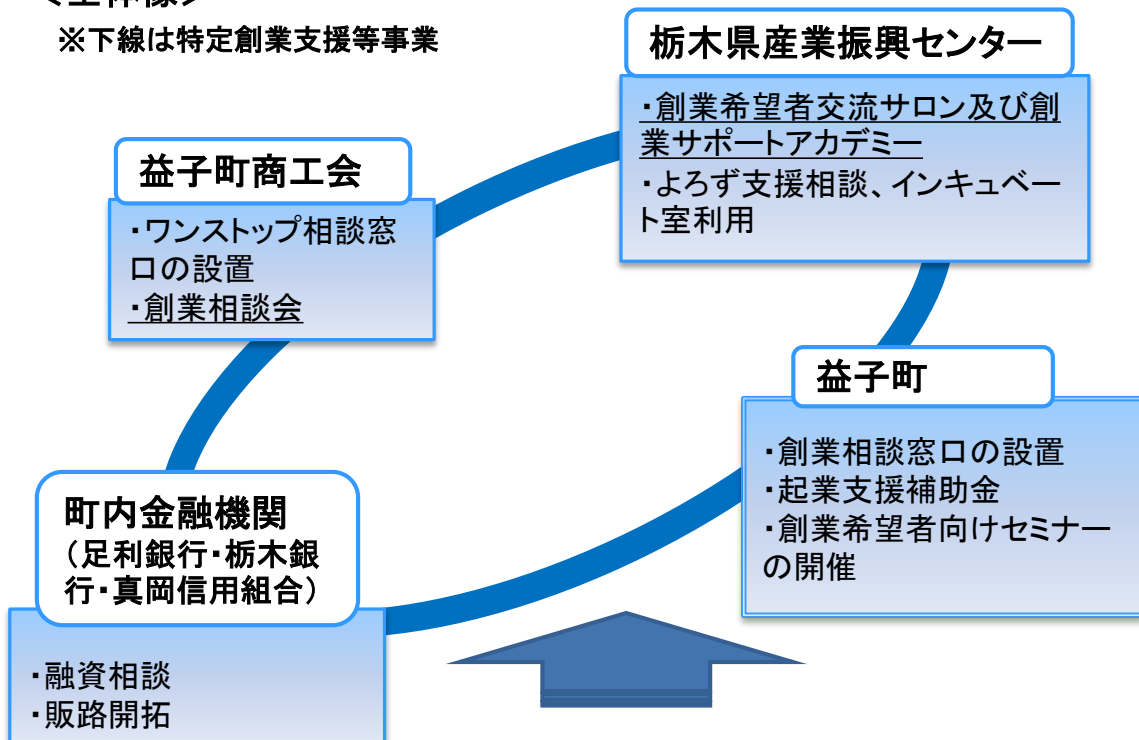

市区町村	益子町
認定連携創業支援事業者	益子町商工会、公益財団法人栃木県産業振興センター

概要	益子町は「焼き物のまち」として陶器市には60万人の観光客が訪れるが滞留観光客が少なく消費額も低迷している。益子町においては、町単独で平成25年度より起業支援補助金制度を設け、平成26年度から28年度までは実践型地域雇用創造事業に取り組み、創業及び雇用創出に取り組んできた。29年度からも本計画により町商工会、町内金融機関及び栃木県産業振興センターとも連携しながら、更なる創業支援の強化を図っていく。

年間目標数	創業支援者件数: 25件 創業者数: 11件

特徴	益子町では、町役場内に創業相談窓口、町商工会にワンストップ窓口を設置し、創業相談会により栃木県産業振興センターや町内金融機関と連携しながら創業支援をしていく。26年度から28年度までは、益子町地域雇用創造協議会において、実践型地域雇用創造事業により「特産の益子焼を活用した観光」と「地元農産物活用」をテーマに雇用創出セミナーを実施し、創業者の掘り起こしをしたが、29年度からは創業支援セミナーを引き続き実施し、関係機関の強みを生かした創業支援の提供を行う。

<全体像>

※下線は特定創業支援等事業

創業希望者、創業者