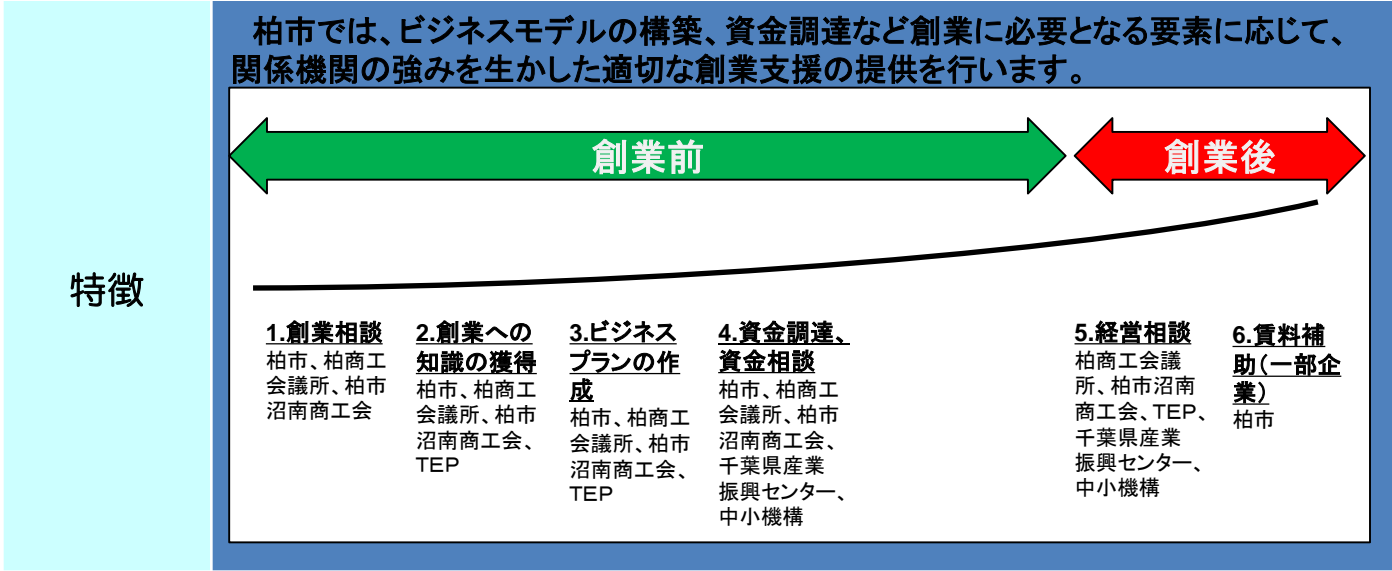

市区町村	柏市
認定連携 創業支援 等事業者	柏商工会議所、柏市沼南商工会、TEP

概要

柏市においては、柏商工会議所と共催でのかしわ創業塾をメインに取り組んできたが、本計画により柏市沼南商工会、TEPの主催セミナーも特定創業支援に指定することにより体制を強化。年間51件の創業の実現を目指します。

創業希望者に対して、窓口相談、起業実践塾、インキュベーション事業等による支援を実施します。

年間目標数 創業支援対象者数:268件 創業者数:51件

<全体像>

※下線は特定創業支援等事業

創業希望者、創業者