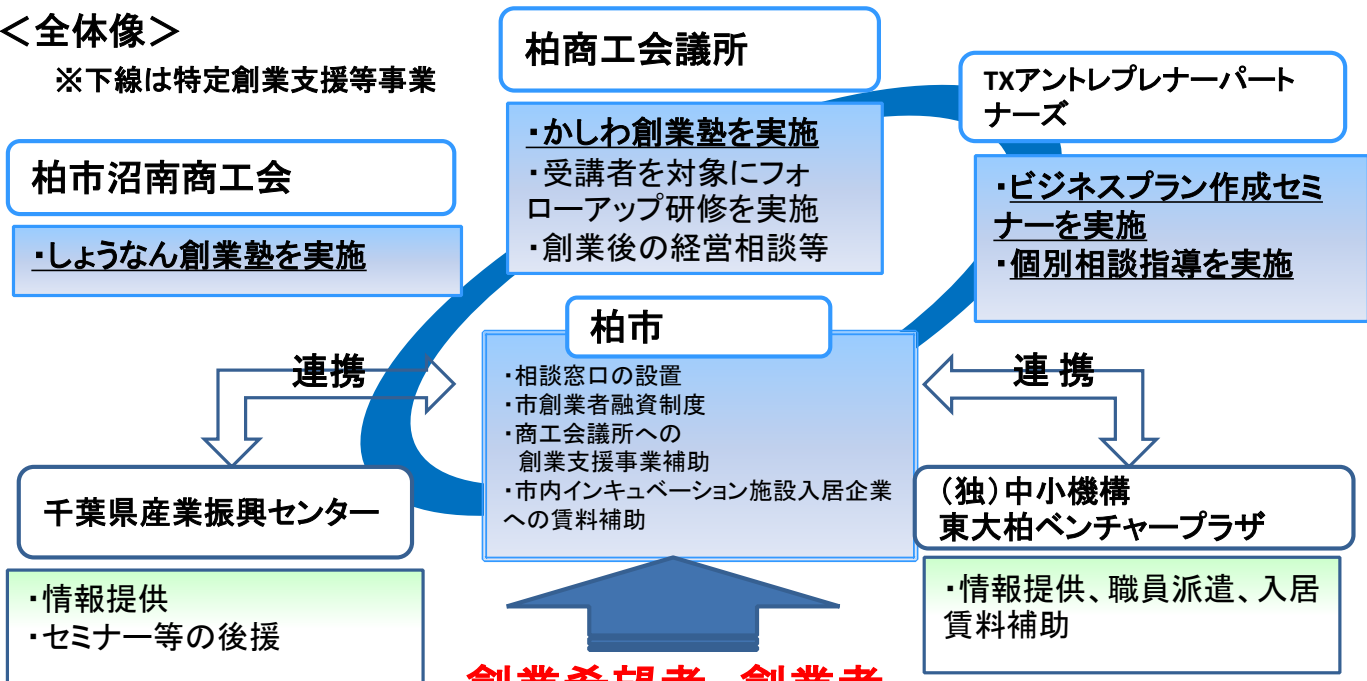

市区町村	柏市
認定連携 創業支援 等事業者	柏商工会議所、柏市沼南商工会、TEP

概要

柏市においては、柏商工会議所と共催でのかしわ創業塾をメインに取り組んできたが、本計画により柏市沼南商工会、TEPの主催セミナーも特定創業支援に指定することにより体制を強化。年間51件の創業の実現を目指します。

創業希望者に対して、窓口相談、起業実践塾、インキュベーション事業等による支援を実施します。

年間目標数 創業支援対象者数:268件 創業者数:51件

<全体像>

※下線は特定創業支援等事業

創業希望者、創業者