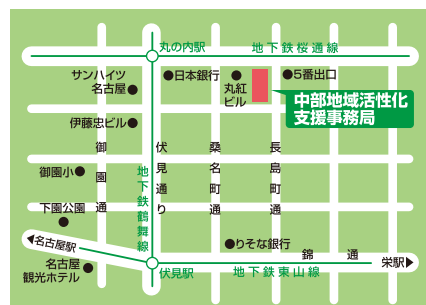

中部地域活性化支援事務局

〈対象地域〉愛知・岐阜・三重
〒460-0003 愛知県名古屋市中区錦2-2-13
名古屋センタービル4階 中部支部内
電話 052-201-3068