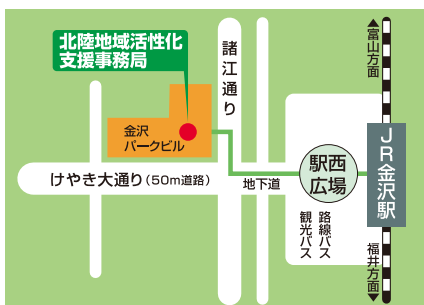

北陸地域活性化支援事務局

〈対象地域〉富山・石川
〒920-0031 石川県金沢市広岡3-1-1
金沢パークビル10階 北陸支部内
電話 076-223-5573