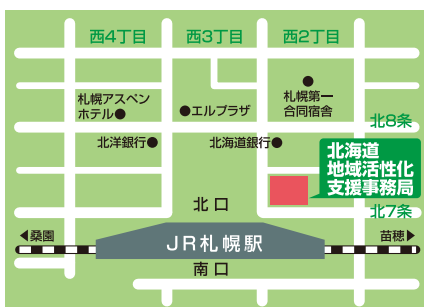

北海道地域活性化支援事務局

〈対象地域〉北海道
〒060-0807 北海道札幌市北区北7条西2-8-1
北ビル2階 北海道支部内
電話 011-738-2100