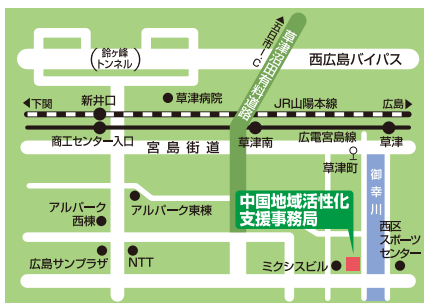

〈対象地域〉富山・石川
〒920-0031 石川県金沢市広岡3-1-1
金沢パークビル10階 北陸支部内
電話 076-223-5573

中部地域活性化支援事務局

〈対象地域〉愛知・岐阜・三重
〒460-0003 愛知県名古屋市中区錦2-2-13
名古屋センタービル4階 中部支部内
電話 052-201-3068

近畿地域活性化支援事務局

〈対象地域〉福井・滋賀・京都・奈良・大阪・兵庫・和歌山
〒540-6591 大阪府大阪市中央区大手前1-7-31
大阪マーチャндаイズマートビル11階 近畿支部内
電話 06-6910-3865