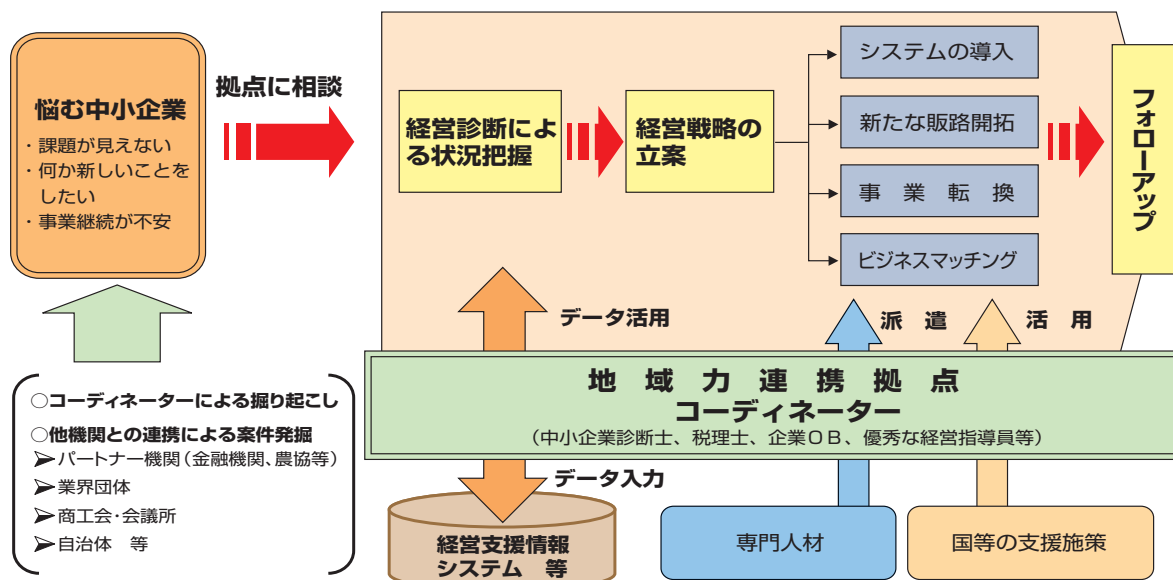

地域力連携拠点にご相談いただければ、 色々なことが実現できます。

ステップ 1 **まずは相談してください！**
全国316箇所の相談窓口（地域力連携拠点）のコーディネーターがお応えします。

ステップ 2 **自社の強み、弱みを知りましょう！**
貴社の強みと課題を診断し、解決策に向けた道筋を、わかりやすくおつたえします。

ステップ 3 **課題を克服し、ステップアップしましょう！**
課題に応じて、コーディネーターが、専門家や支援策につなげていきます。

地域力連携拠点事業

特徴

1. 地域における支援機関等の力を総動員したきめの細かい支援を行います。
2. 「悩む中小企業」の課題をワンストップで支援します。
3. ITを積極的に活用することにより、経営診断を正確・迅速に行うことができます。
4. 支援のプロフェッショナルのコーディネーターが、支援を求める中小企業と最適な専門家をピンポイントでつなげます。
5. 様々な支援策等を最大限活用して、成長に至るまでの一貫した支援を行います。

具体的には、①相談、②専門家派遣、③情報提供、④調査・研究、⑤マッチング等を行い、小規模企業等の前向きな取組みを支援します。

地域力連携拠点の支援の流れ