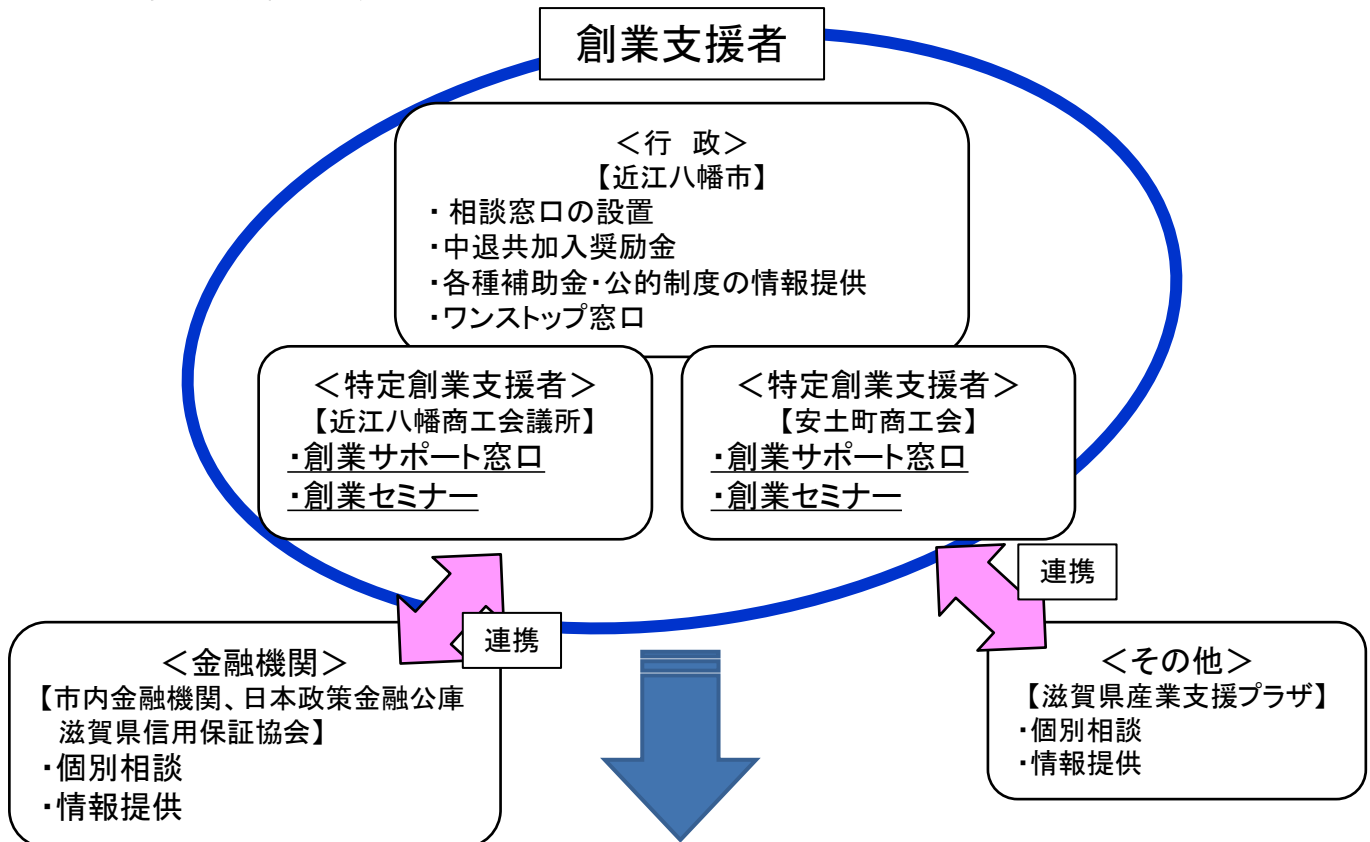

市区町村	近江八幡市
認定連携 創業支援 事業者	近江八幡商工会議所 安土町商工会

**概要**

本市では、事業主の高齢化と後継者不足等による廃業で市内事業者数が減少しており、事業者数の減少に歯止めをかけるために、市内経済団体を中心に個々に創業に対する支援を行ってきた。  
 今後は、市内経済団体だけでなく、市、金融機関等と連携を強めることにより産官学金のオール近江八幡で創業支援に取り組み、創業時のセミナーに加え、創業後の継続的な支援を行うとともに、創業者に寄り添う形の伴走型の支援体制を構築する。

年間目標数	創業支援対象者数:72人	創業者数:18人
-------	--------------	----------

**特徴**

本市では『伴走型の支援』を目指していきます。創業サポート窓口や創業セミナーでの支援を行った後の事業全般の相談を近江八幡商工会議所、安土町商工会、市が連携を行うことにより、きめ細かい支援を実施する。

### <全体像>

※下線は特定創業支援等事業

**創業希望者、創業者**