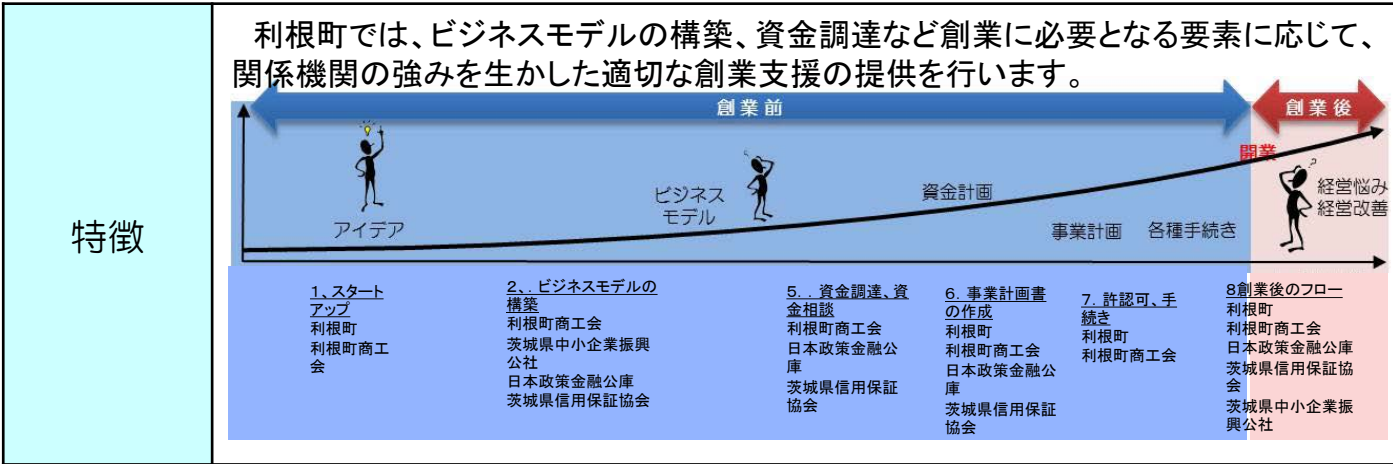

創業支援事業計画の概要

市区町村	茨城県北相馬郡利根町
認定連携 創業支援 事業者	利根町商工会
概要	利根町においては、人口減少に伴い地域の活力が失われつつあるが、地域活性化のために新たな産業を創造すべくこれまで個別で創業支援を実施してきた。本計画により、町と商工会、各関係機関とが創業支援ネットワークを構築し、連携した創業支援事業を行うことで、年間2件の創業の実現を目指します。 平成30年～33年にかけて、創業希望者に対して、窓口相談での個別支援、創業セミナーの開催等による支援を実施します。

年間目標数	創業支援対象者数： 6件	創業者数：6件