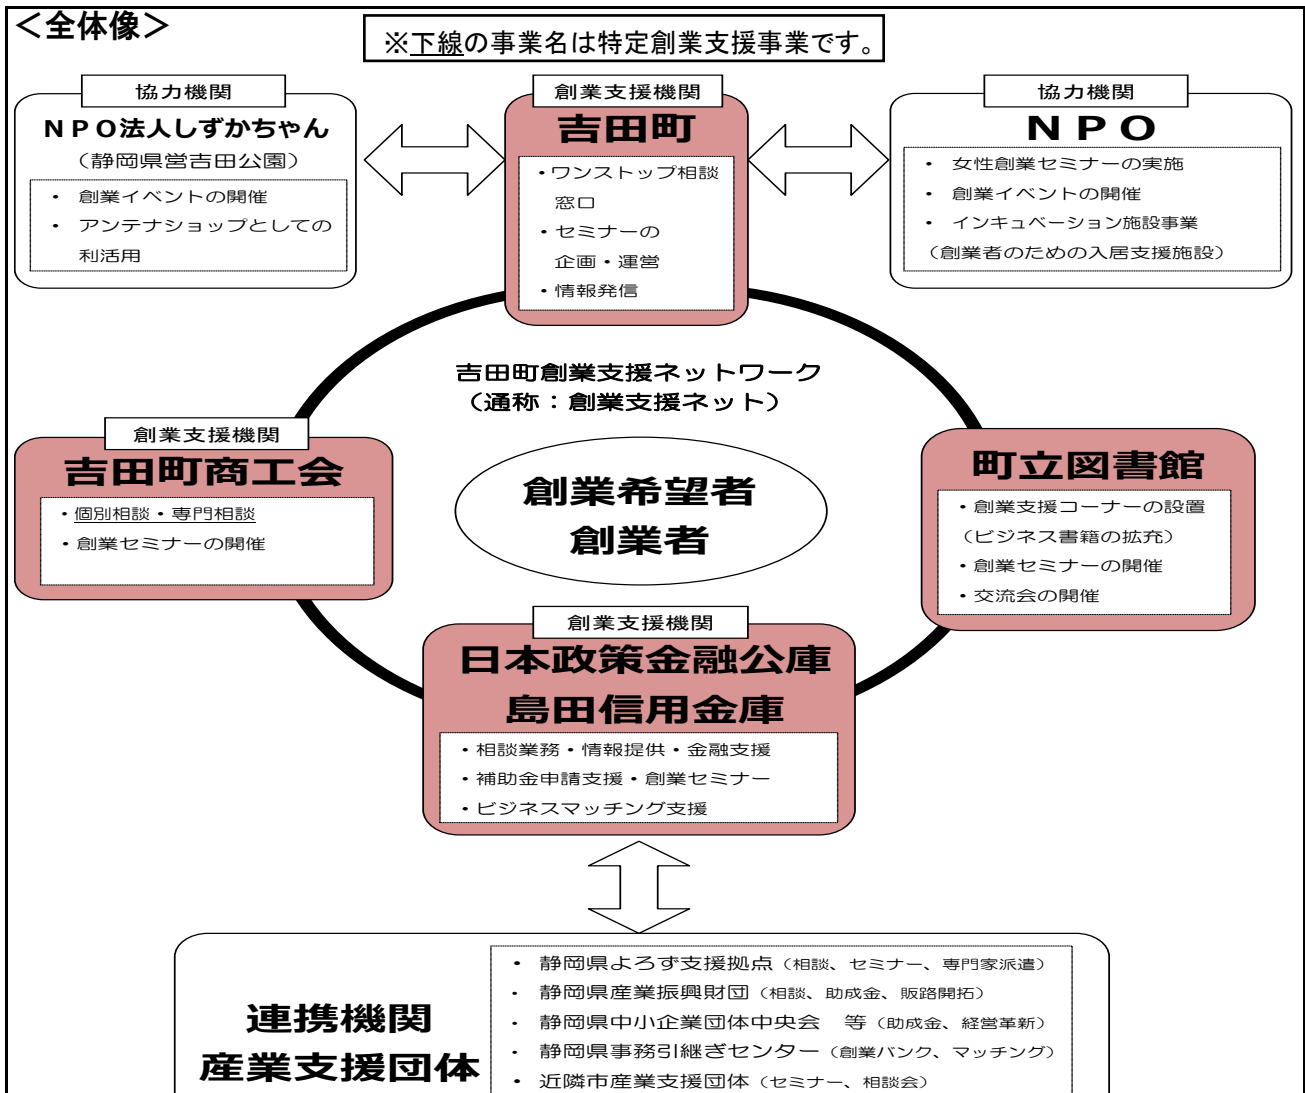

市区町村	吉田町
認定連携創業支援事業者	吉田町商工会、日本政策金融公庫静岡支店、島田信用金庫

概要	<p>町と創業支援機関が連携し「吉田町創業支援ネットワーク」を構築。吉田町産業課にワンストップ相談窓口を設け、創業相談者の内容に応じ、商工会、島田信用金庫、日本政策金融公庫静岡支店へつなぎ、課題解決支援に取り組む。また、吉田町立図書館に創業支援コーナーを設け、ビジネス支援サービスを提供する。</p> <p>さらに、NPO法人しずかちゃん（静岡県営吉田公園）やNPO（まちづくり公社）の協力を得、町全体で創業相談から創業実現までハンズオンできめ細やかなサポートを実施する。</p>
年間目標数	創業支援者数：85件　　創業者数：31件（実人数15件）