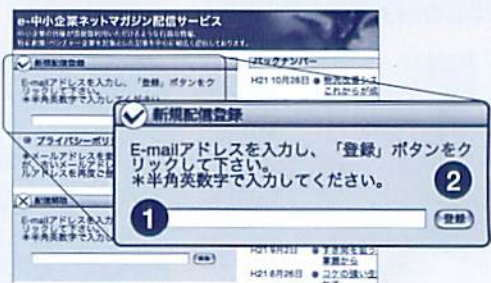

Step 3

① にメルマガの配信を希望するメールアドレスを入力して、入力が正しい事を確認し、② の「登録」ボタンをクリックしてください。これで登録は完了です。

ご登録はこちらから

<http://mail-news.sme.ne.jp/>

中小企業ネットマガジン

登録料
無料

お問い合わせ先

中小企業庁 広報相談室 TEL: 03-3501-1709
中小企業基盤整備機構 広報課 TEL: 03-5470-1515

「e-中小企業ネットマガジン」は中小企業関連13機関と中小企業庁で構成する「e-中小企業庁&ネットワーク推進協議会」が編集・発行しております。

中小企業関連13機関: 日本商工会議所/全国商工会連合会/全国中小企業団体中央会/商工組合中央金庫/日本政策金融公庫/全国地方銀行協会/第二地方銀行協会/全国信用金庫協会/全国信用保証協会連合会/中小企業診断協会/地方公共団体代表/全国中小企業情報化促進センター/中小企業基盤整備機構